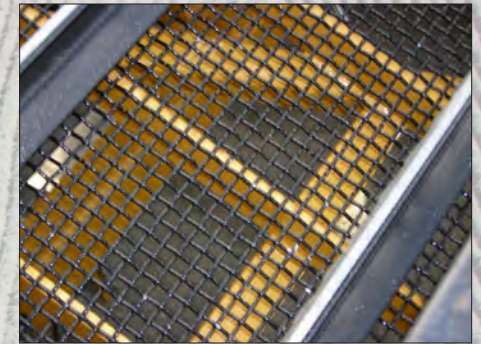

## MODELO 3000

**PEQUEÑA, COMPACTA, CERO GRADOS DE GIRO  
PARA UNA MÁXIMA MANIOBRABILIDAD**

Los visitantes de las playas siempre estarán a la expectativa de usar una playa limpia y segura. Solo el innovador método de cribado que ofrece Cherrington puede darles a los visitantes la calidad de arena limpia que ellos merecen.

El modelo Cherrington 3000 es el ideal para playas de hoteles. El diseño de 3 ruedas, radio de giro cero grados, capacidad, compacta y estrecha, te permite hacer una limpieza rápida alrededor de los andadores de playa, cabañas, muebles de playa, etc.

Elige las mallas intercambiables desde 3/8" (10mm) hasta 1" (25mm) para remover las cosas más grandes basta con seleccionar el tamaño del agujero de la malla.

El modelo 3000 puede vaciar fácilmente la basura en los contenedores hasta 1.52 mts de altura.

El modelo 3000 es de fácil transportación en un remolque.

Cherrington recomienda el modelo 5000 para playas con grandes extensiones de limpieza. Pregunte a los expertos de Cherrington cuál es el mejor modelo para cada aplicación.