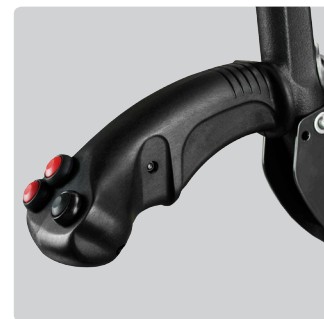

aria

240

TSM

aria

240

240

Alimentación / Supply	-	Baterías 24 V
Conducción / Driving type	-	Eléctrica
Potencia total / Total power	Kw	2,7
Tiempo de trabajo / Working time	h	> 10
Velocidad máxima / Maximum speed	Km/h	6
Motor aspiración / Vacuum motor	W	1500
Capacidad de recolección / Hopper capacity	L	240
Largura/Ø manguera aspiración / Hose length/Ø	mm	3500 / 120
Nebulizador / Nebulizer	-	Si - estándar
Filtro / Filter	-	Cartucho poliéster
Superficie de filtro / Filtering surface	m ²	14
Sistema de limpieza filtro / Filter cleaning system	-	Automático, a bordo - optional
Ruedas delanteras dobles / Twin front wheels	-	Si - estándar
Pendiente máxima / Maximum slope	%	20
Nivel de ruido / Noise level	Db (A)	68
Compart. baterías (L xAxA) / Batt. comp. (LxWxH)	mm	716 x 410 x 490
Peso sin baterías / Weight without batteries	Kg	330
Dimensiones (LxAxA) / Dimensions (LxWxH)	mm	1920 x 980 x 1825